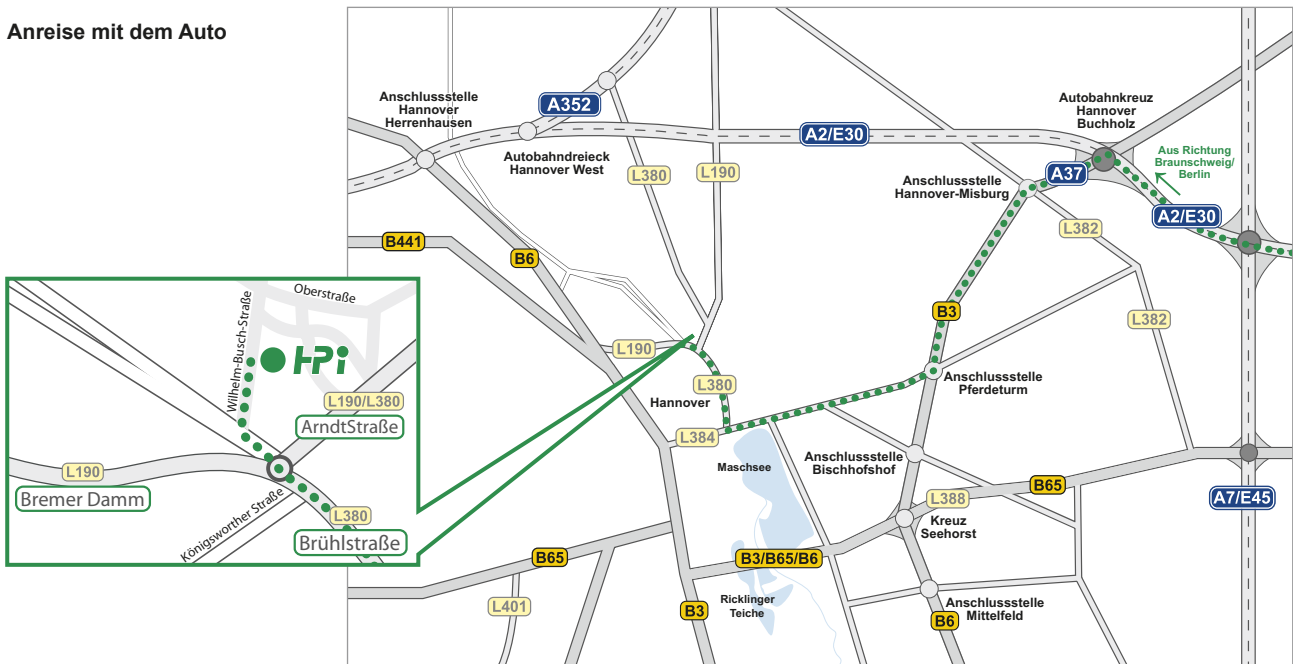

Heinz-Piest-Institut für Handwerkstechnik an der Leibniz Universität Hannover

Anschrift

Heinz-Piest-Institut für Handwerkstechnik an der Leibniz Universität Hannover

Wilhelm-Busch-Straße 18
30167 Hannover

Telefon: 0511 70155-0
Telefax: 0511 70155-32
info@hpi-hannover.de

Anreise mit dem Auto

Auf der A2 aus Richtung Berlin - Braunschweig

Fahren Sie auf der A2 am Autobahnkreuz Hannover-Ost vorbei. Nach 2 km folgt das Autobahnkreuz Hannover-Buchholz. Wechseln Sie hier auf die A37/B3 (Messeschnellweg) Richtung Hannover und fahren Sie ca. 4 km bis zur Anschlussstelle Pferdeturm.

Hier verlassen Sie den Messeschnellweg nach Rechts in Richtung Innenstadt und folgen der Hans-Böckler-Allee (Hauptverkehrsstrom).

Fahren Sie unter der Eisenbahnbrücke hindurch geradeaus weiter (Marienstraße) und schräg über den Aegidientorplatz hinweg in Richtung West (Friedrichswall), vorbei am neuen Rathaus in Richtung Herrenhäuser Gärten. Fahren Sie leicht rechts am Leibnizufer entlang geradeaus weiter in die Brühlstraße.

Am Ende der Brühlstraße (Königsworther Platz) ordnen Sie sich in die zweite Spur von rechts ein, die gradeaus in die Nienburger Straße führt. Nach 50 m fahren Sie rechts in die Wilhelm-Busch-Straße ein. Unmittelbar vor dem Fußgängerüberweg biegen Sie rechts in die Toreinfahrt (HPI) ab.