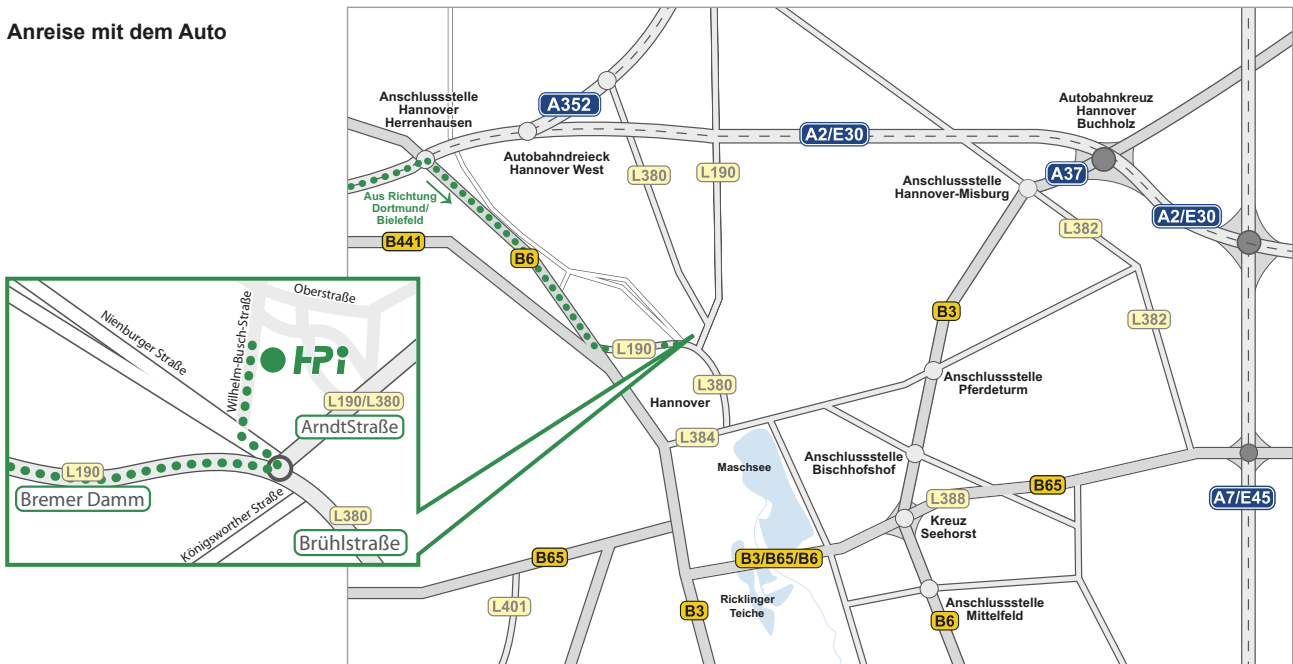

### Anreise mit dem Auto

### Auf der A2 aus Richtung Dortmund - Bielefeld

3 km nach der Abfahrt und Raststätte Garbsen erreichen Sie die Abfahrt Herrenhausen. Hier auf die B6 Richtung Hannover wechseln und für ca. 6 km der B6 folgen, die zum Westschnellweg wird.

Nach der Abfahrt Herrenhausen folgt eine Ampelanlage, bei der das zweispurige Linksabbiegen in Richtung Innenstadt möglich ist.

Diese 1,7 km lange Schnellstrasse (Bremer Damm) weitet sich vor der nächsten Ampel auf 4 Spuren aus. Ordnen Sie sich hier ganz links ein, biegen Sie links in die Nienburger Straße ein und nach 50 m wieder rechts in die Wilhelm-Busch-Straße. Unmittelbar vor dem Fußgängerüberweg biegen Sie rechts in die Toreinfahrt (HPI) ein.