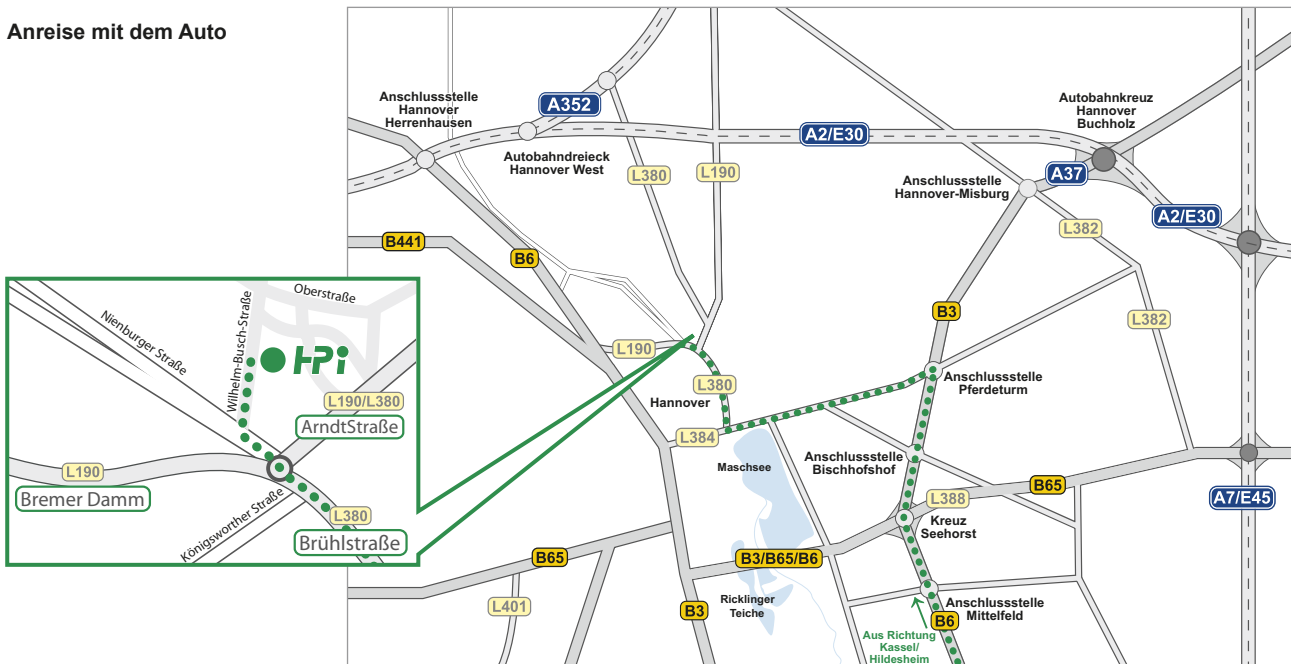

### Anreise mit dem Auto

### Auf der A7 aus Richtung Kassel - Hildesheim

17 km nach der Anschlussstelle Hildesheim-Drispdenstedt erreichen Sie das Autobahndreieck Hannover-Süd. Folgen Sie hier der A37 Richtung Hannover-Messe die sich nach 4 km, am Messegelände mit der B6 zum Messeschnellweg verbindet.

Fahren Sie 8 km auf dem Messeschnellweg bis zur Anschlussstelle Pferdeturm und ordnen Sie sich an der Ampel links Richtung Innenstadt ein. Folgen Sie der Hans-Böckler-Allee (Hauptverkehrsstrom).

Fahren Sie unter der Eisenbahnbrücke geradeaus weiter (Marienstraße), schräg über den Aegidientorplatz hinweg in Richtung West (Friedrichswall), vorbei am neuen Rathaus, in Richtung Herrenhäuser Gärten.

Fahren Sie leicht rechts am Leibnizufer entlang geradeaus weiter in die Brühlstraße.

Am Ende der Brühlstraße (Königsworther Platz) ordnen Sie sich in die zweite Spur von rechts ein, die gradeaus in die Nienburger Straße führt. Nach 50 m rechts in die Wilhelm-Busch-Straße einbiegen. Unmittelbar vor dem Fußgängerüberweg fahren Sie rechts in die Toreinfahrt (HPI).