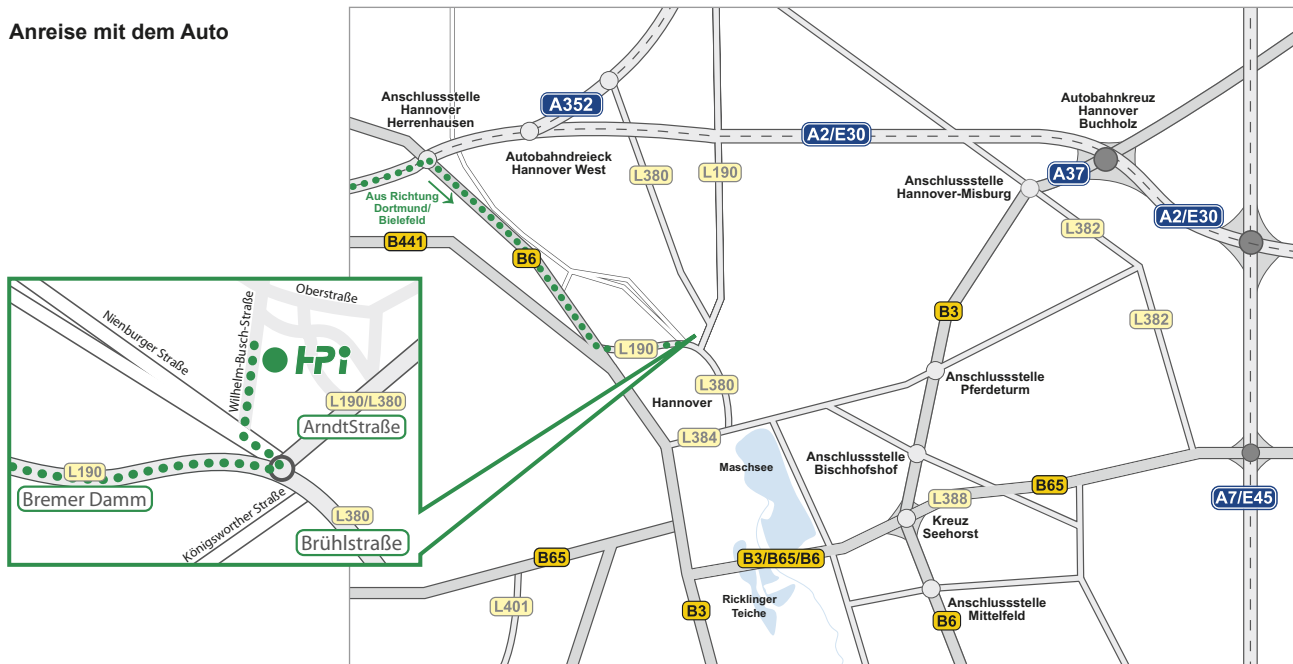

Heinz-Piest-Institut für Handwerkstechnik an der Leibniz Universität Hannover

Anschrift

Heinz-Piest-Institut für Handwerkstechnik an der Leibniz Universität Hannover

Wilhelm-Busch-Straße 18
30167 Hannover

Telefon: 0511 70155-0
Telefax: 0511 70155-32
info@hpi-hannover.de

Anreise mit dem Auto

Auf der A2 aus Richtung Dortmund - Bielefeld

3 km nach der Abfahrt und Raststätte Garbsen erreichen Sie die Abfahrt Herrenhausen. Hier auf die B6 Richtung Hannover wechseln und für ca. 6 km der B6 folgen, die zum Westschnellweg wird.

Nach der Abfahrt Herrenhausen folgt eine Ampelanlage, bei der das zweispurige Linksabbiegen in Richtung Innenstadt möglich ist.

Diese 1,7 km lange Schnellstrasse (Bremer Damm) weitet sich vor der nächsten Ampel auf 4 Spuren aus. Ordnen Sie sich hier ganz links ein, biegen Sie links in die Nienburger Straße ein und nach 50 m wieder rechts in die Wilhelm-Busch-Straße. Unmittelbar vor dem Fußgängerüberweg biegen Sie rechts in die Toreinfahrt (HPI) ein.